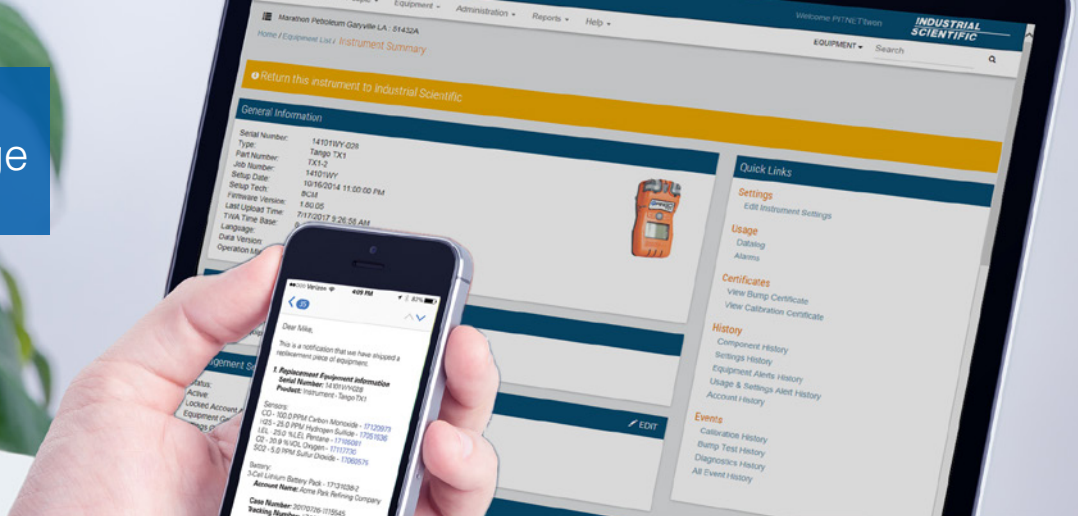

## Simplifique a gestão dos detectores de gás com o serviço iNet® Exchange

Se você é responsável por gerenciar um programa de detecção de gás, provavelmente se esforça continuamente para garantir que os instrumentos estejam sempre prontos e funcionem corretamente. Mesmo a manutenção mais simples pode se tornar uma dor de cabeça dispendiosa se precisar manter monitores de gás e peças de reposição adicionais.